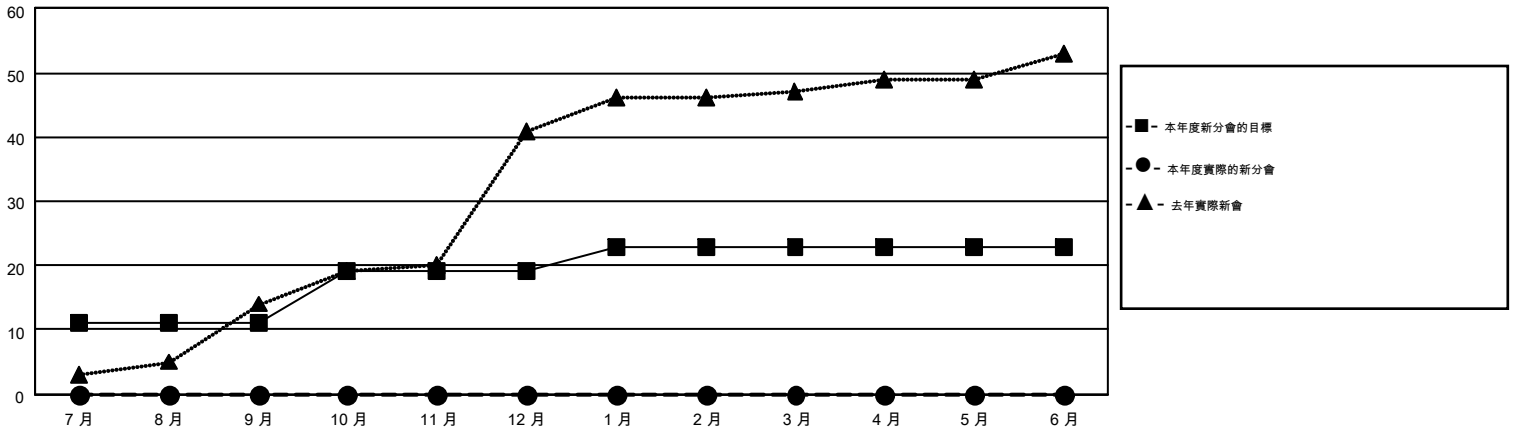

MONTHLY MEMBERSHIP PROGRESS REPORT

Results as of: 7/31/2015

Multiple District 300

LOCATION: REP OF CHINA

GMT: PEI-JEN CHEN

GMT憲章區 5

分會				
成果 2015-2016				
季	新分會目標	新會	會員流失的分會	淨增/減
7月/8月/9月	11	0	1	-1
10月/11月/12月	8	0	0	0
1月/2月/3月	4	0	0	0
4月/5月/6月	0	0	0	0

位會員@每位須繳				
成果 2015-2016				
季	新會員目標	增加的授證/新會員	退會人數	淨增/減
7月/8月/9月	903	2,184	2,916	-732
10月/11月/12月	1,086	0	0	0
1月/2月/3月	633	0	0	0
4月/5月/6月	-380	0	0	0

目標與實際新會累積