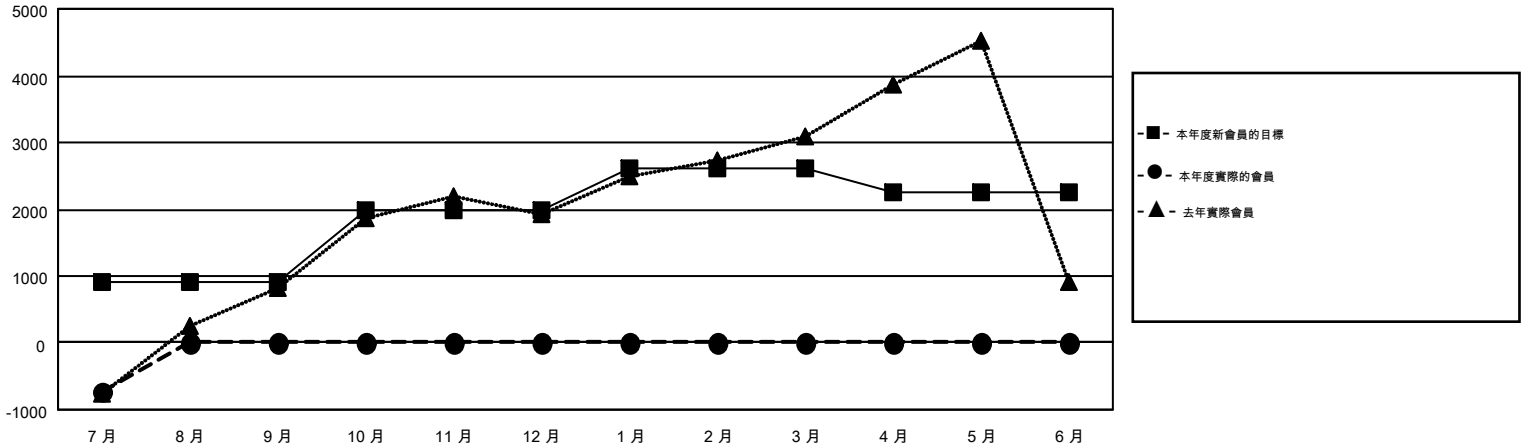

目標和實際會員累積

已取消的分會: 1	455 CLUBS OF 1151 增添1位或以上的新會員	性別分佈			
放棄的會員		男	30,713 (71.47%)		
過世	26	女	12,260 (28.53%)		
分會已取消	0	點擊這裡取得健康評估資料			
其他	2,890			家庭單位會員	4,954
總計	2,916			戶長	1,957
		非戶長	2,997